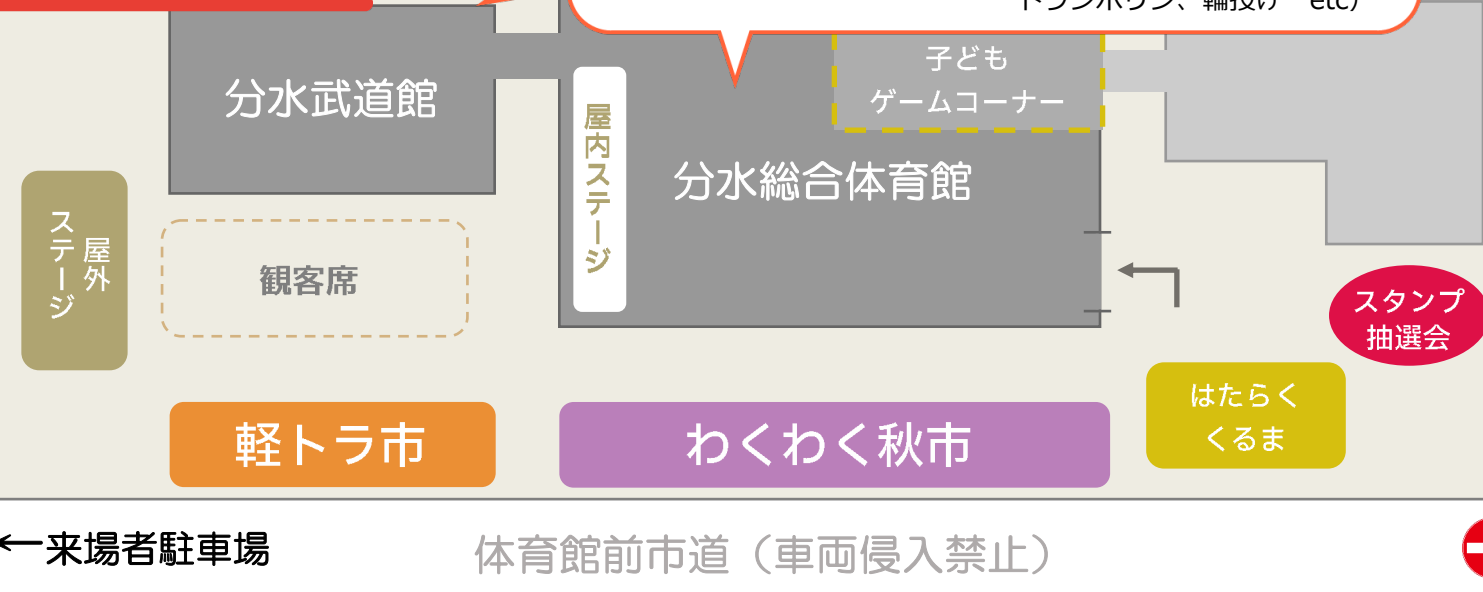

勝ち残った方に
景品あり!!

武道館内

- ・キッズ広場(ふわふわドーム、トランポリン、風船プール、輪投げ etc)
- ・お絵描きコーナー

100

大河津分水 通水100周年
The Ohkoku Diverion Channel 100th Anniversary

お問合せ先 分水商工会 TEL 0256-97-2181

主催:分水商工会 共催:燕市スポーツ協会・ミズノグループ

新型コロナウイルス感染状況や当日の天候によっては開催を中止する場合がございます。予めご了承下さい。

会場MAP

同時開催 分水総合体育館 スポーツまつり

体育館内

ステージイベント etc

武道館内

キッズ広場（ふわふわドーム、トランポリン、輪投げ etc）

わくわく秋市 出店者一覧（順不同）

分水神輿会	焼きそば、海鮮炭火焼、飲み物	Mt. Paddy field	弁当
分水商工会青年部	塩麴唐揚げ、フランクフルト	いぬねこ茶屋	珈琲、ソーダ、まっちゃんラテ、ホットサンド
分水商工会女性部	米粉パンケーキ、ゆずドリンク、コーヒー、鬼まもり、雑巾	Koharu Shop	シーグラス、天然石アクセサリー、フラワー雑貨
(株)さかたや	菓子（だんご、大福、おこわ）串焼、たこ焼き	ペーパークラフト会	ハンドメイドクラフト（バッグ、小物等）
小松屋菓子舗	団子、シュークリーム等和洋菓子	(株)久須美商会	衣類のしみ抜き・衣類のリペア実演洗濯せっけん
切り文字屋オツケイ(株) 焼きいも屋ぴーす	焼きいも	NPO法人 ネットワークエプロン	日用品、衣類、食器、雑貨、手作り小物、贈答品、バッグ類
ピストロ与六	多国籍料理 etc	エキ&MATSU&庵鈴	布小物、雑貨、革小物などのハンドメイド品
よね蔵分水店	よね蔵特製玉子焼き、のらの休日ベーカリー	ミズノショップ	ウェア・シューズ等 ヨーヨー釣り
県央食品衛生協会 分水支部	各種弁当・惣菜		

レストハウス華苑	手づくり餃子
与七鮮魚店	お楽しみ
居酒屋夕凧	お楽しみ
小川屋	ローストビーフ丼 他
オレンジ	ピラフ、パスタ、グラタン ドリア各種
惣六	もつ煮込み、はらくちいなり
ひやくてん	つまみ3点盛（チャーシュー、辛ネギ、メンマ）、やきとり4本セット
かねこ鮮魚店	惣菜セット（玉子焼、サバ味噌煮 白滝たらこ炒り煮、魚フライ等）
中長冷蔵製氷(株)	【特價販売】 マグロ切り落とし、ネギトロ タラコ、明太子

会場案内